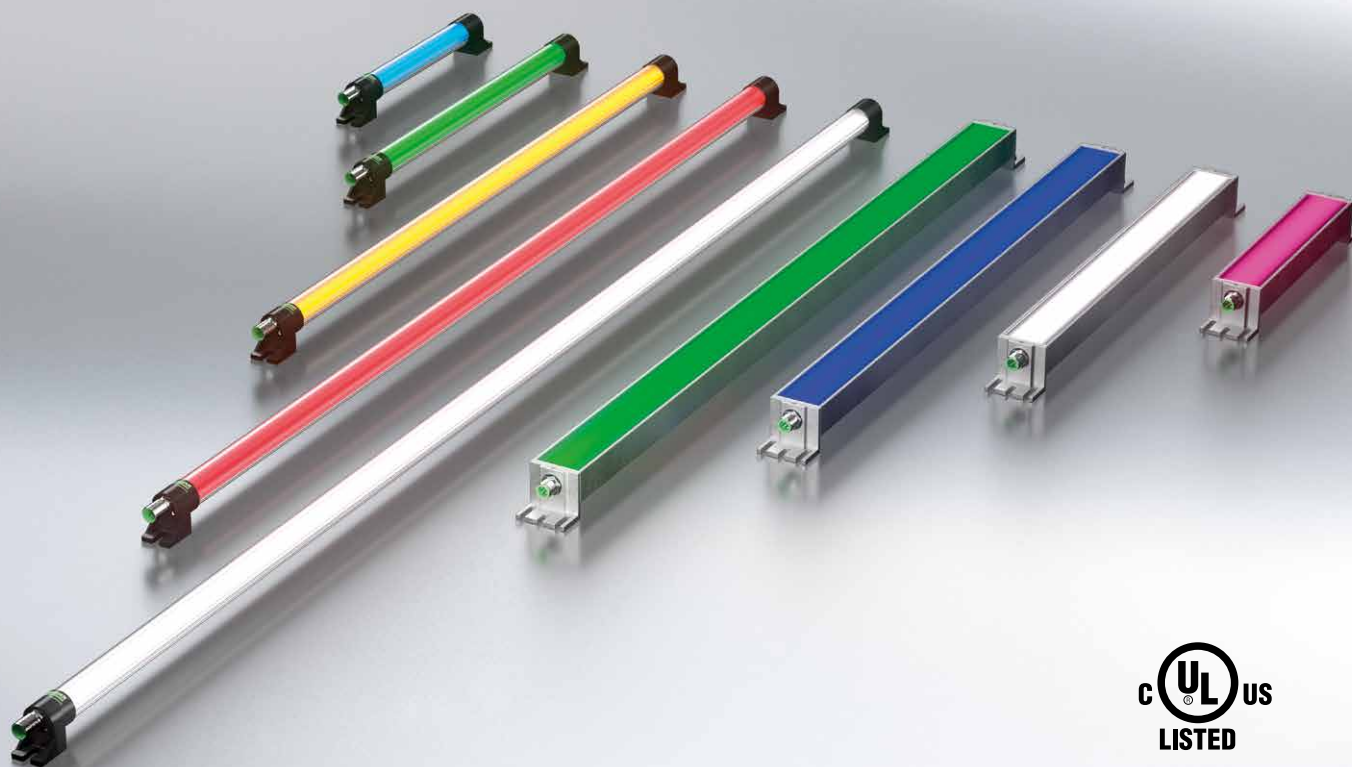

COMPACT

MURR
ELEKTRONIK

stay connected

MODLIGHT® ILLUMIX

SLIM LINE & CLASSIC LINE RGBW

Dwie funkcje – status podświetlenia i wyświetlania – jedno urządzenie

Oświetlenie maszyn Modlight® Illumix RGBW LED rewolucjonizuje sposób oświetlania i monitorowania maszyn i obszarów roboczych; nie tylko zapewnia wydajne oświetlenie, ale także służy jako elastyczny wskaźnik statusu.

Jak dotąd wymagania dotyczące oświetlenia przemysłowego i wskaźników statusu rozpatruje się oddzielnie. Oświetlenie maszyn dobrano pod kątem zapewnienia optymalnych warunków oświetlenia, a wskaźniki statusu – tak, aby przekazywać ważne informacje. Modlight® Illumix RGBW łączy najlepsze cechy obu tych rozwiązań, jedno urządzenie spełnia dwie funkcje.

WSKAŹNIK STATUSU

Czerwony, zielony, niebieski,
pomarańczowy, Turkusowy,
Fioletowy – on/off

OŚWIETLENIE

Białe – on/off

ZALETY

Elastyczność:

- Oświetlenie zadania i wskaźnik statusu w jednym urządzeniu
- Priorytetem jest wyświetlanie statusu
> Białe oświetlenie jest wyłączone
- Energooszczędne diody LED oświetlają obszar roboczy
- Wyświetlanie statusu w bezpośrednim polu widzenia pracownika
- Informacja o statusie wypełnia obszar roboczy